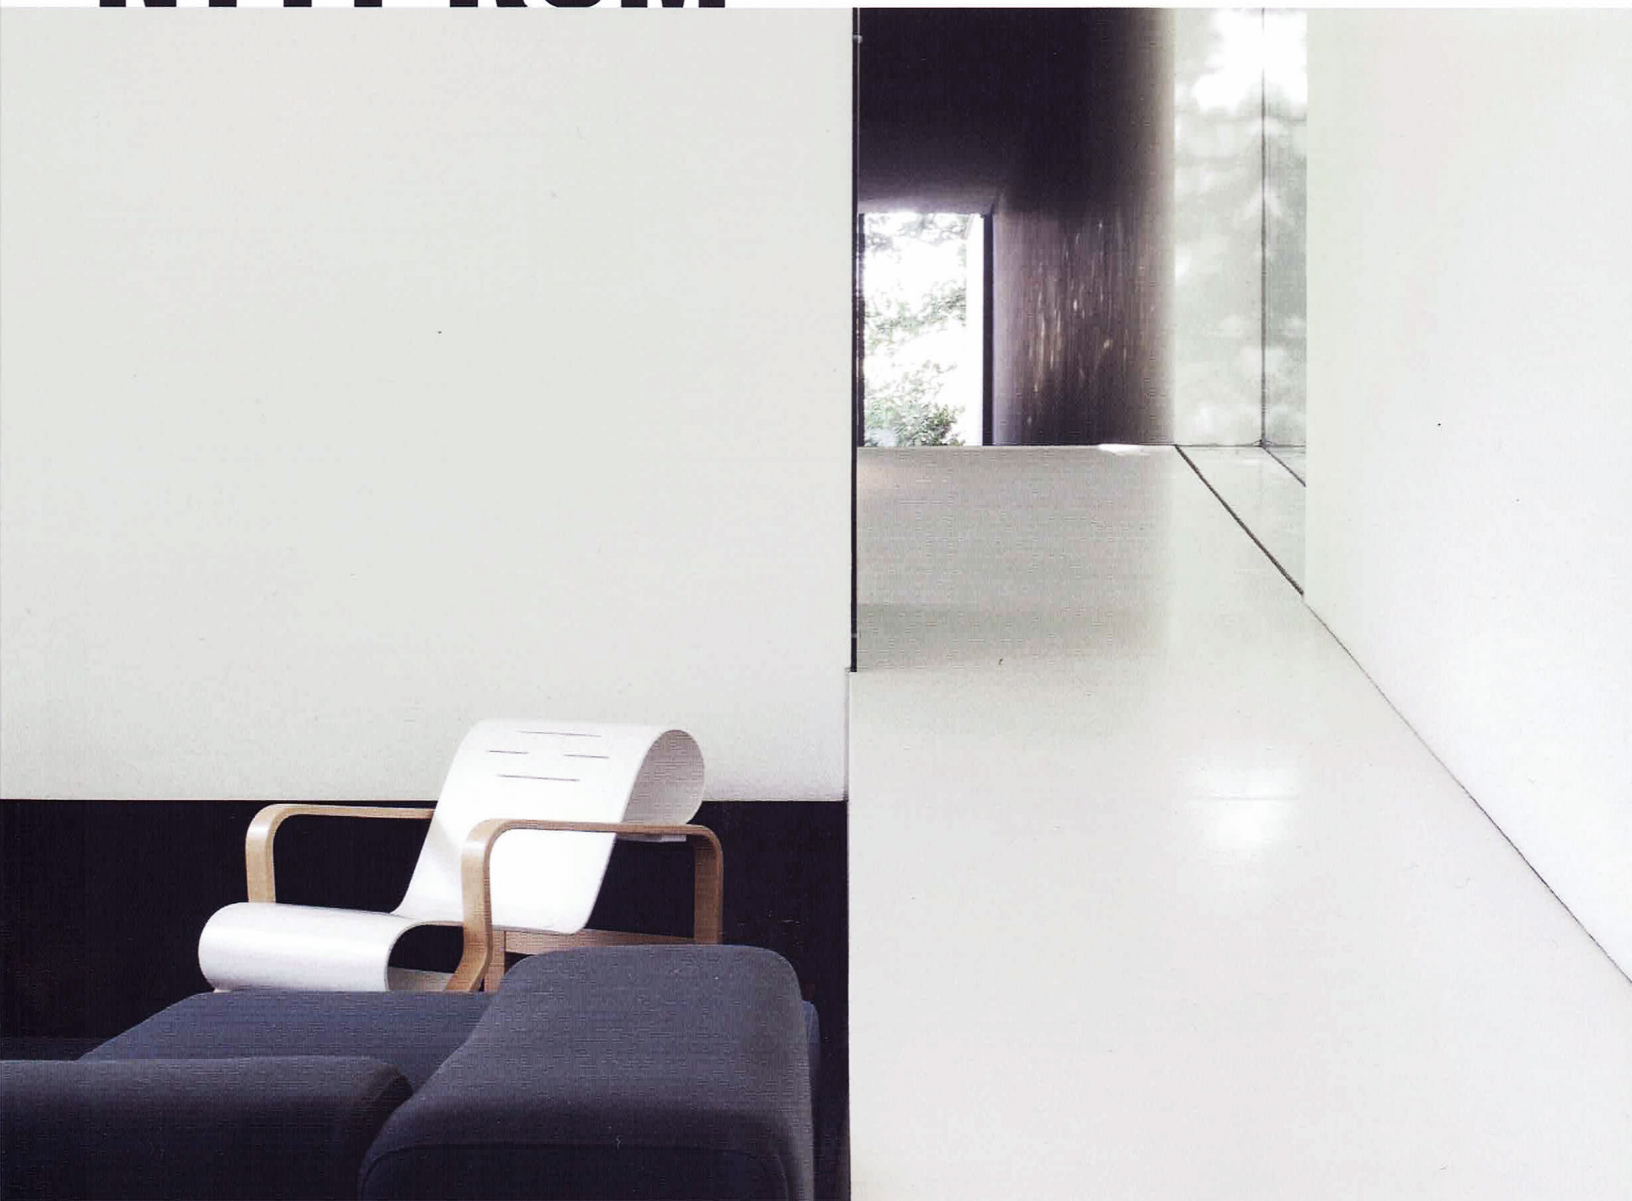

NYTT ROM

THE CLEAN-CUT ISSUE

INTERIØR, DESIGN OG ARKITEKTUR I SKANDINAVIA

TIDSAM 5471-76

76

7 388547 112909

RETURUKE 33 NO 76 KR 129